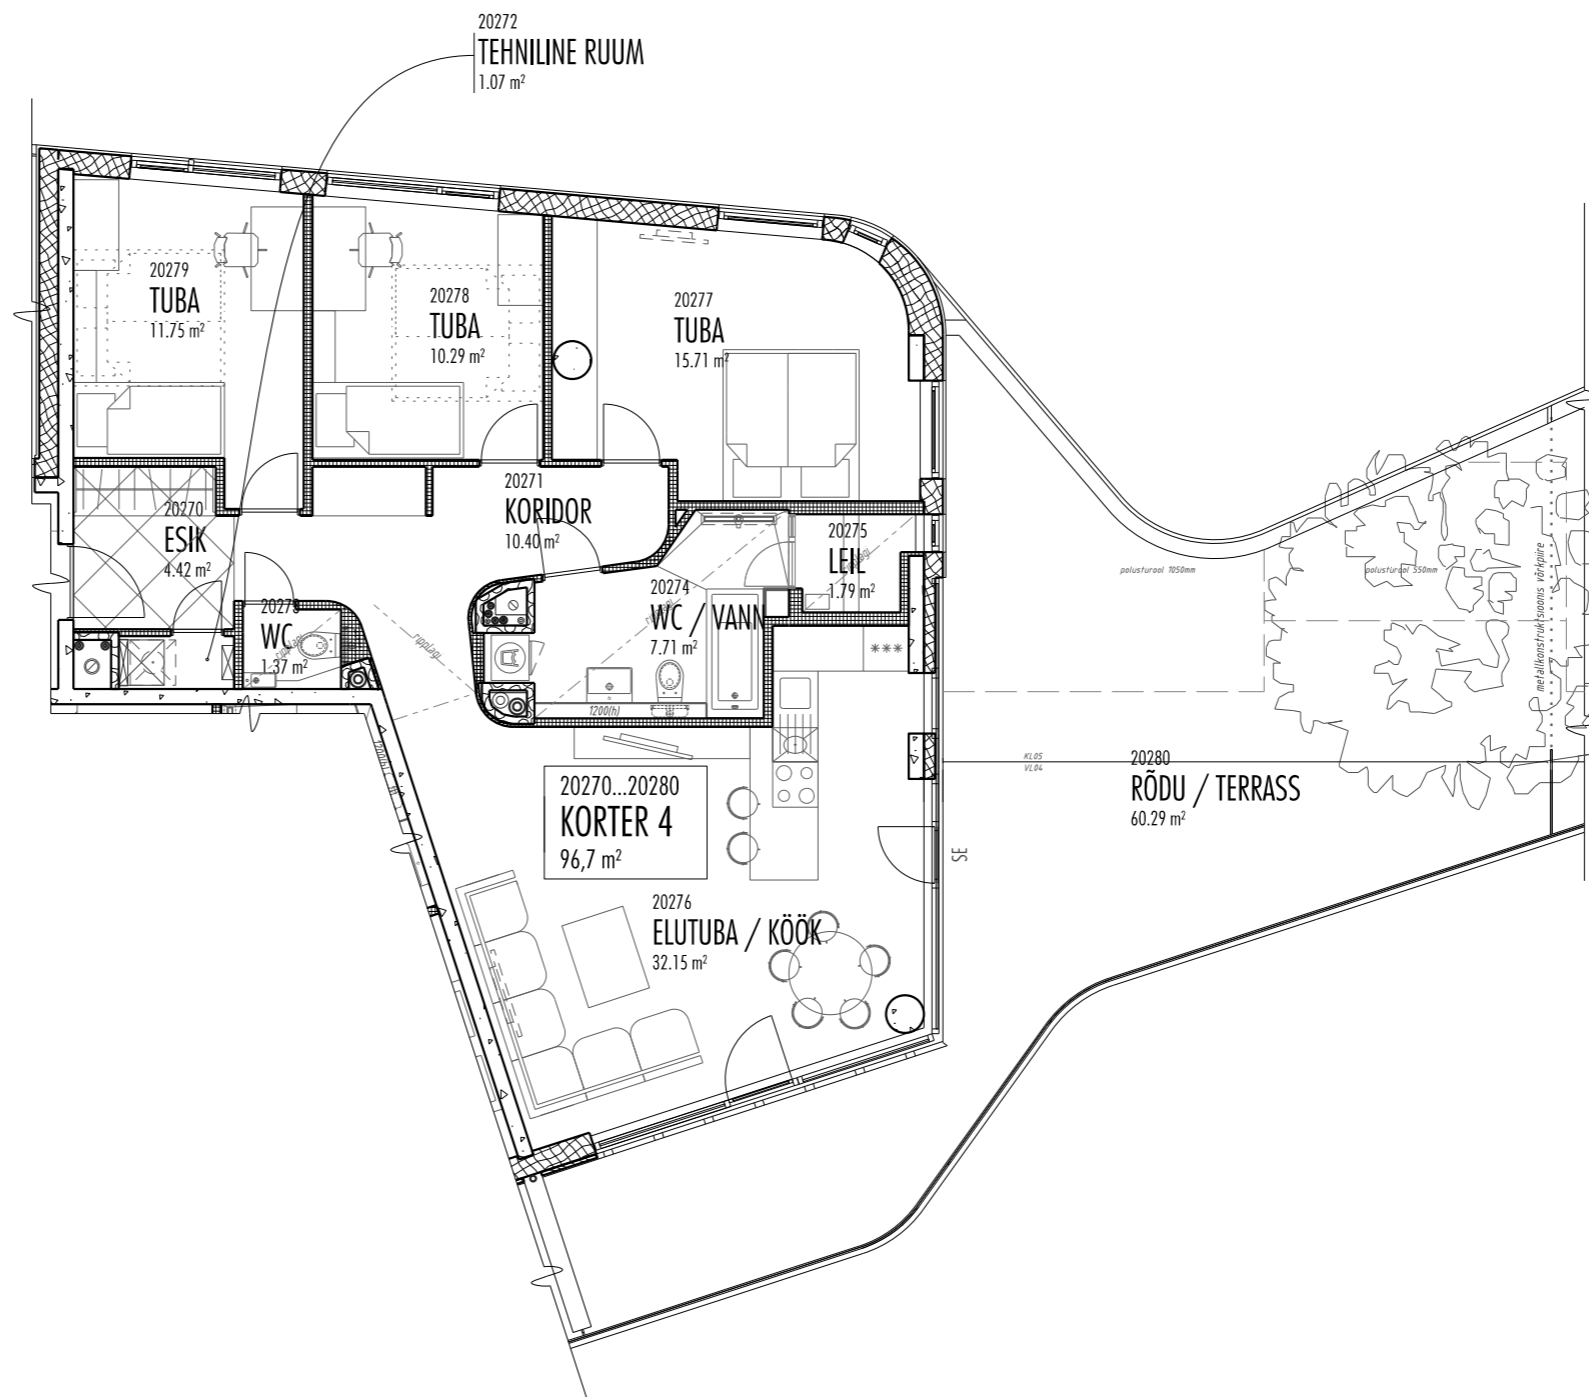

SKYline
RESIDENCE

KORTER 4
2.KORRUS

M 1:100