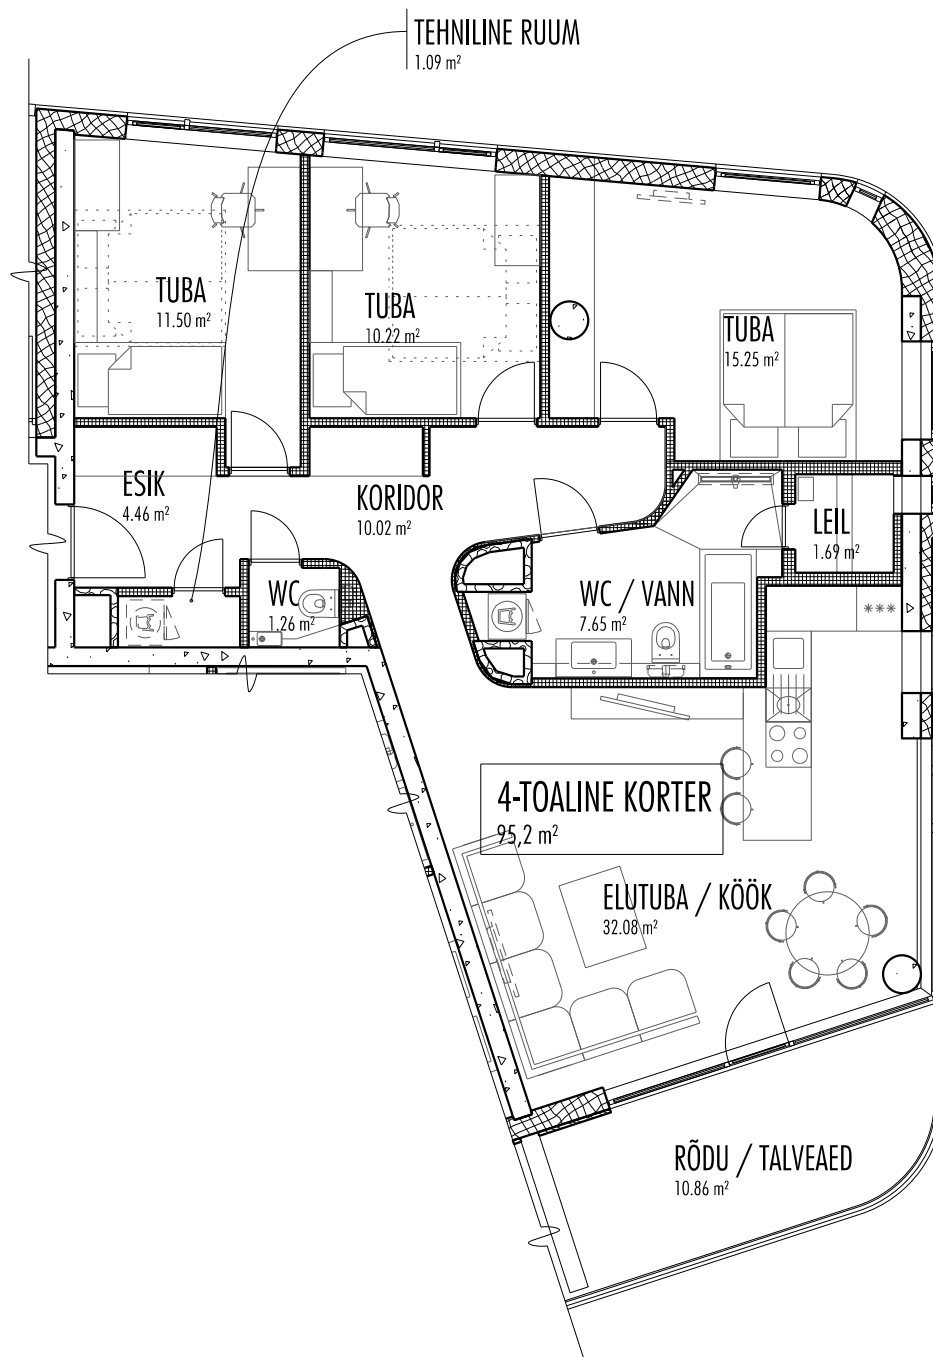

SKYline
RESIDENCE

KORTER 8

3.KORRUS

M 1:100