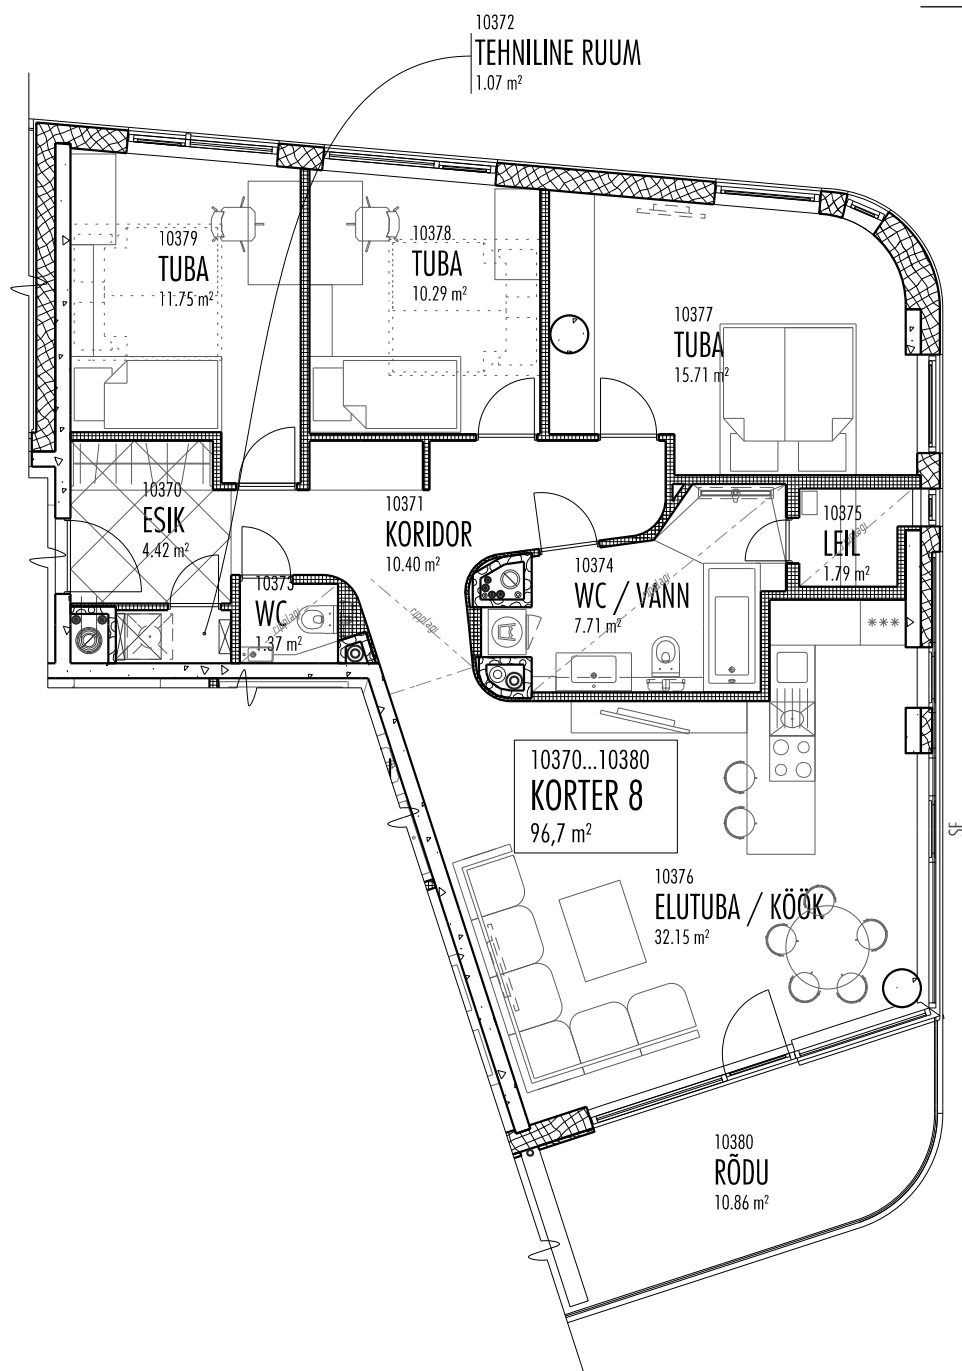

SKYline
RESIDENCE

KORTER 8

3.KORRUS

M 1:100